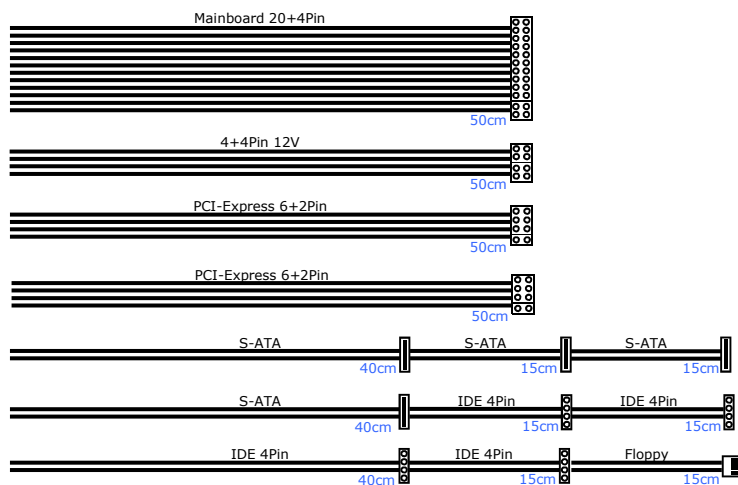

Dank der effizienten Bauweise und des ideal konfigurierten Anschlusslayouts, bietet das **APS-720W** ausreichend Leistung für die daran angeschlossenen Komponenten.

Der knallig gelbe 120mm Lüfter arbeitet geräuschlos und sorgt zudem für eine optimale Kühlung des Netzteils.

## Spezifikationen

Leistung	720W
Mainboard 20+4Pin	1x
4Pin/ 4+4Pin/ 8Pin 12V	-/•/-
PCI-Express 6+2Pin	2x
PCI-Express 6Pin	-
IDE 4Pin	4x
S-ATA	4x
Floppy	1x
Tachosignal Lüfter	-
115/230V Eingangsspannung	•/•
PFC	Aktiv
ATX-Format	ATX 2.31
Lüftergröße	120mm
Lüftersteuerung	Auto.
Lautstärke	19-21dB
Kabelmanagement	-
Schutzmechanismen	OVP, SCP, OPP, UVP, OS
Netzteil-Abmessungen (H/B/T)	86/150/140mm
Verpackungs-Abmessungen (H/B/T)	170/240/95mm
Nettogewicht	1.41Kg
Bruttogewicht	1.75Kg
Verpackungseinheit (VE/VPE/PAL)	1/10/320
Garantie und Gewährleistung	24 Monate Garantie
Artikelnummer	88882119
EAN-Code	4260133126039
Lieferumfang	Montageschrauben Netzkabel Handbuch Kabelbinder
80+ Zertifikat	-

- = vorhanden
- = nicht vorhanden

Gepürfte Qualität: 

## Kabelkonfiguration

AC Input		115-230V 47-63Hz					
DC Output		3.3V	5V	12V1	12V2	-12V	5Vsb
<b>APS-720W</b>	Max. Current	18A	15A	30A	30A	0.3A	3A
	Max. Combined Power	103W		670W		3.6W	15W
		720W					